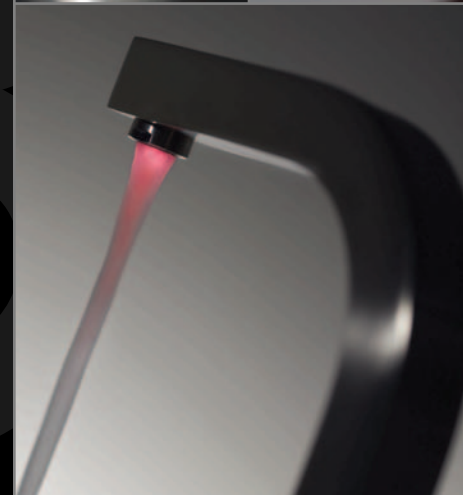

GUGLIELMI
.com

GUGLIELMI

GUGLIELMI
.com