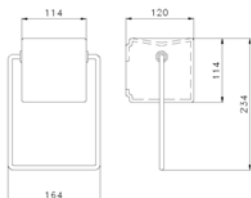

Portasapone in ceramica con anello portasalviette.

Ceramic soap holder with towel ring.

Porte-savon en céramique avec anneau porte-serviettes.

Seifenschale in Keramik mit Handtuchring.

Jabonera en cerámica con toallero redondo.

FL98BN403

05

100,00