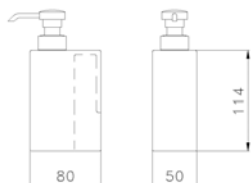

Dispenser da parete in ceramica.

Wall mounted ceramic dispenser.

Distributeur de savon mural en céramique.

Seifenspender in Keramik, wandmontiert.

Dispensador a pared en cerámica.

FM96RN440

05

126,00