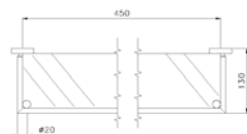

45 cm tempered glass shelf.

Tablette en verre trempé, 45 cm.

Ablage 45 cm in gestärktem Glas.

Repisa de 45 cm con estante en cristal templado.