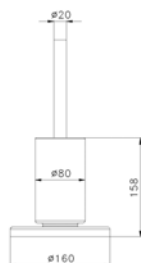

Portascopino in ceramica, completo.

FP96RN530 05 103,00

Ceramic toilette brush holder, complete.

Porte-balai en céramique.

Bürstenhalter in Keramik, komplett.

Portaescobilla completo en cerámica.