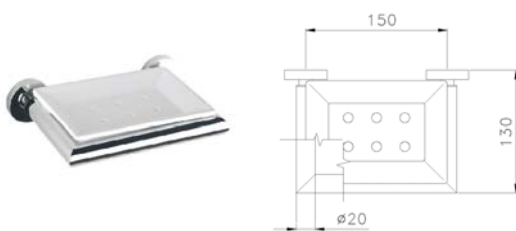

Portasapone con vaschetta forata in ceramica.

FL96RN402 05 139,00

Ceramic pierced soap holder, with tray.

Porte-éponge avec bassinnet percé en céramique.

Seifenhalter mit gelochter Schale, in Keramik.

Jabonera con vasija perforada en cerámica.

Dispenser da parete in ceramica.

FM96RN440 05 126,00

Wall mounted ceramic dispenser.

Distributeur de savon mural en céramique.

Seifenspender in Keramik, wandmontiert.

Dispensador a pared en cerámica.