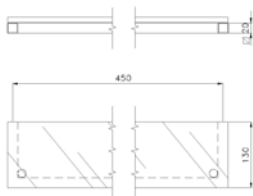

Mensola 45 cm con ripiano in vetro temprato.

45 cm tempered glass shelf.

Tablette en verre trempé, 45 cm.

Ablage 45 cm in gestärktem Glas.

Repisa de 45 cm con estante en cristal templado.

FE95DM201 05 243,00

FE95DM201 55 340,00