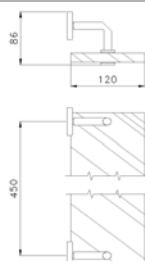

Crochet portemanteau.

**Kleiderhacken.**

Percha individual.

Mensola 45 cm con ripiano in vetro temprato.

FE97MM201 05 164,00

**45 cm tempered glass shelf.**

FE97MM201 55 222,00

Tablette en verre trempé, 45 cm.