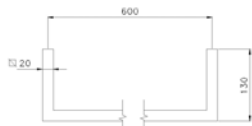

Portateli 60 cm.

FB95DM132 05 190,00

60 cm towel holder.

FB95DM132 55 266,00

Porte-toiles 60 cm.

Badetuchhalter, wandmontiert, 60 cm.

Portatoallas de baño barral de 60 cm.