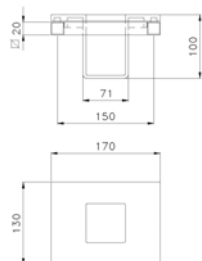

Portabicchiere in ceramica.

Ceramic tumbler holder.

Porte-verre en céramique.

Becher in Keramik.

Portavasos en cerámica.

FN95DM460 05 179,00

FN95DM460 55 250,00