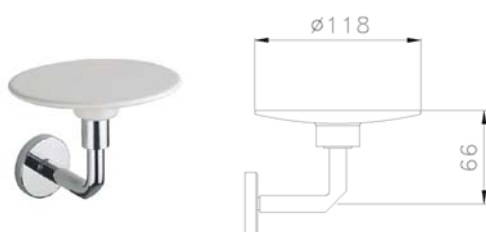

**Mia®**  
**Accessori**

Portasapone con vaschetta liscia in ceramica.

FL97MM400 05 68,00

**Ceramic smooth soap holder, with tray.**

FL97MM400 55 92,00

Porte-savon en céramique.

**Seifenhalter mit glatter Schale, in Keramik.**