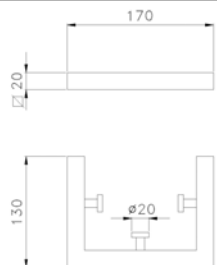

Portatoallas de baño barral de 45 cm.

Portateli 60 cm.

FB95DM132 05 190,00

**60 cm towel holder.**

FB95DM132 55 266,00

Porte-toiles 60 cm.

**Badetuchhalter, wandmontiert, 60 cm.**

Portatoallas de baño barral de 60 cm.