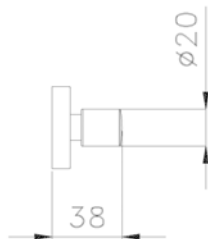

Single robe hook.

Crochet portemanteau.

Kleiderhacken.

Percha individual.

Mensola 45 cm con ripiano in vetro temprato.

FE96RN201 05 224,00