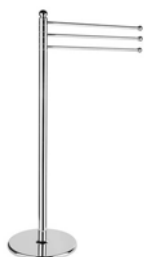

Piantana portasalviette 3 posti da appoggio h 85 cm.

FS94CL605 05 555,00

85 cm stand 3-bars towel holder.

FS94CL605 0559 694,00

Râtelier porte-serviettes, 3 places d'appui, h 85 cm.

FS94CL605 TR 750,00

Ständer für 3 Handtücher, Höhe 85 cm.

Toallero de pie con 3 barras h 85 cm.