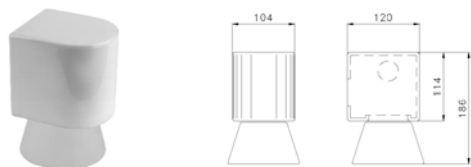

Ceramic spot light with light bulb included with tempered glass, IP23 protection grade.

Spot applique en céramique avec ampoule et verre trempé, indice de protection IP23.

Leuchte mit inkludierter Glühbirne, in Keramik und gestärktem Glas, Schutzstufe IP23.

Aplique en cerámica, bombilla incluida, cristal templado, grado de protección IP23.