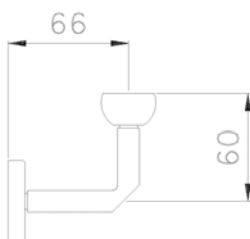

FA97MM102 55 141,00

Porte-serviettes mural 60 cm.

**Handtuchhalter, wandmontiert, 60 cm.**

Toallero barral a pared de 60 cm.

Appendiabiti singolo.

FD97MM180 05 46,00

**Single robe hook.**

FD97MM180 55 63,00