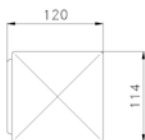

Portasapone in ceramica.

Ceramic soap holder.

Porte-savon en céramique.

Seifenhalter in Keramik.

Jabonera en cerámica.

FL98BN400

52,00