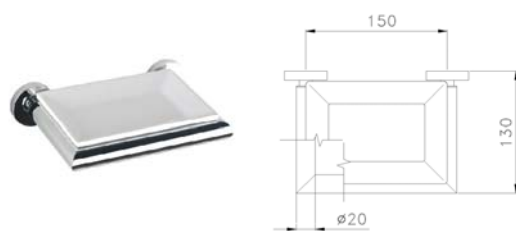

Portasapone con vaschetta liscia in ceramica.

FL96RN400 05 139,00

**Ceramic smooth soap holder, with tray.**

Porte-savon avec bassinnet lisse en céramique.

**Seifenhalter mit glatter Schale, in Keramik.**