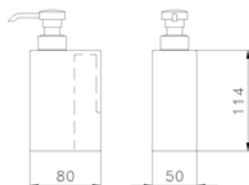

Dispenser da parete in ceramica.

Wall mounted ceramic dispenser.

Distributeur de savon mural en céramique.

Seifenspender in Keramik, wandmontiert.

Dispensador a pared en cerámica.

FM96RN440 05 126,00

FM96RN440 55 176,00