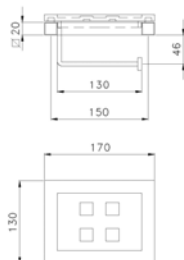

Portarotolo con vaschetta antiscivolo in ceramica.

Ceramic toilette roll holder, with nonslip tray.

Porte-papier de toilette avec bassinnet antidérapant en céramique.

Toilettenpapierhalter mit rutschfester Seifenschale, in Keramik.

Portarrollos con vasija antideslizante en cerámica.

FO95DM501 05 194,00

FO95DM501 55 272,00