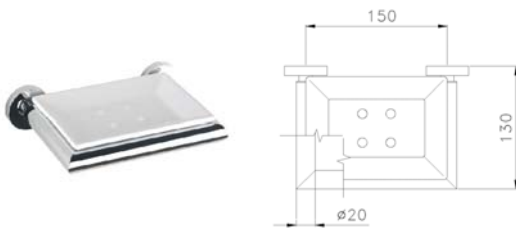

Portasapone con vaschetta antiscivolo in ceramica.

FL96RN401 05 139,00

Ceramic nonslip soap holder, with tray.

Porte-savon avec bassinnet anti-dérapant en céramique.

Seifenhalter mit rutschfester Schale, in Keramik.

Jabonera con vasija antideslizante en cerámica.