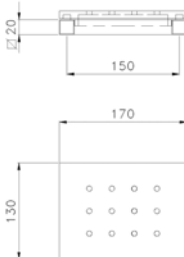

Portasapone con vaschetta forata in ceramica.

Ceramic pierced soap holder, with tray.

Porte-éponge avec bassinnet percé en céramique.

Seifenhalter mit gelochter Schale, in Keramik.

Jabonera con vasija perforada en cerámica.

FL95DM402 05 164,00

FL95DM402 55 230,00