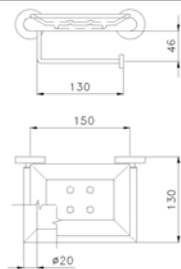

Portarotolo con vaschetta antiscivolo in ceramica.

FO96RN501 05 168,00

Ceramic toilette roll holder, with nonslip tray.

Porte-papier de toilette avec bassinnet antidérapant en céramique.

Toilettenpapierhalter mit rutschfester Seifenschale, in Keramik.

Portarrollos con vasija antideslizante en cerámica.