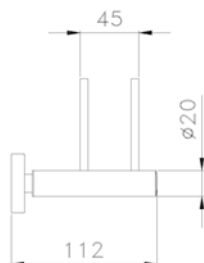

Portarotolo aggiuntivo.

FO96RN503 05 87,00

Additional toilette roll holder.

Porte-papier de toilette supplémentaire.

Ersatz-Toilettenpapierhalter.

Portarrollos adicional.