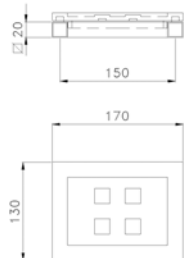

Portasapone con vaschetta antiscivolo in ceramica.

Ceramic nonslip soap holder, with tray.

Porte-savon avec bassinnet anti-dérapant en céramique.

Seifenhalter mit rutschfester Schale, in Keramik.

Jabonera con vasija antideslizante en cerámica.

FL95DM401 05 164,00

FL95DM401 55 230,00