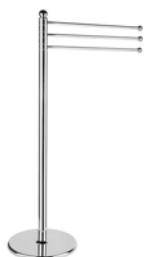

Piantana portasalviette 3 posti da appoggio h 85 cm.

FS94CL605	05	555,00

85 cm stand 3-bars towel holder.

FS94CL605	0559	694,00

Râtelier porte-serviettes, 3 places d'appui, h 85 cm.

FS94CL605	TR	750,00

Ständer für 3 Handtücher, Höhe 85 cm.

Toallero de pie con 3 barras h 85 cm.