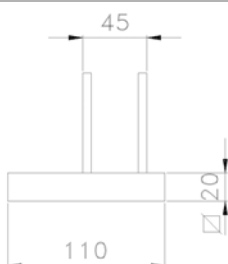

Portarotolo aggiuntivo.

Additional toilette roll holder.

Porte-papier de toilette supplémentaire.

Ersatz-Toilettenpapierhalter.

Portarrollos adicional.

FO95DM503 05 46,00

FO95DM503 55 65,00