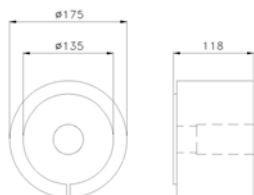

Portarotolo in ceramica.

Ceramic toilette roll holder.

Porte-papier toilette en céramique.

Toilettenpapierhalter in Keramik.

Portarrollos en cerámica.

FO98BN502

05

107,00