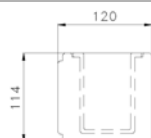

Bicchiere in ceramica.

Ceramic tumbler.

Verre en céramique.

Becher in Keramik.

Vaso en cerámica.

FN98BN460

52,00