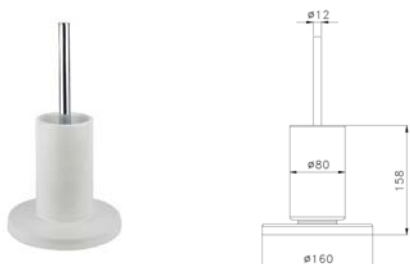

Portascopino in ceramica, completo.

FP97MM530 05 98,00

Ceramic toilette brush holder, complete.

FP97MM530 55 132,00

Porte-balai en céramique.

Bürstenhalter in Keramik, komplett.

Portaescobilla completo en cerámica.