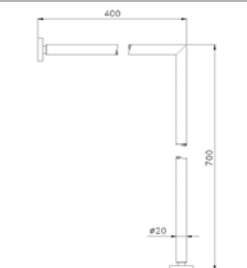

40x70 cm wall/floor mounted towel holder.

Porte-toiles 40x70 cm avec fixation mur/sol.

Badetuchhalter, 40x70 cm mit Wand-/Bodenfixierung.

Portatoallas 40x70 cm a pared/pavimento.

Appendiabiti singolo.

FD96RN180 05 44,00