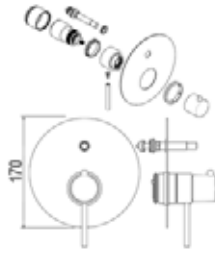

Parte esterna per termostatico da incasso per vasca doccia, completa di miscelatore e deviatore automatico, da abbinare solo con JOLLY BOX.

External part for thermostatic bath shower mixer, complete of mixer and automatic diverter, to be used with JOLLY BOX only.

Partie extérieure pour mitigeur thermostatique bain douche à encastrer, avec mitigeur et inverseur automatique, compatible seulement avec JOLLY BOX.

Fertigset für Wannen/Brausen-Thermostatmischer Unterputz, komplett mit Mischer und automatischem Umsteller, in Kombination nur mit JOLLY BOX.

Parte exterior para termostático empotrado para baño/ducha, completa de mezclador y desviador automático, para combinar sólo con JOLLY BOX.

FIRB02579	05	345,00
FIRB02579	55	466,00