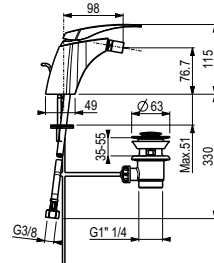

FIRB02589

Miscelatore monocomando per bidet, getto orientabile areatore M16x1, comando scarico 1"¼, flex di alimentazione 3/8".

Single lever bidet mixer, adjustable jet, areator M16x1, 1"¼ pop-up waste, connection flexible hose 3/8".

Mitigeur bidet, jet orientable, aérateur M16x1, vidage 1"¼, flex d'alimentation 3/8".

Bidet-Einhebelmischer, verstellbarer Strahl, Perlator M16x1, Ablaufgarnitur 1"¼, flexibler Anschluss Schlauch 3/8".

Mezclador monomando para bidé, flujo orientable, aireador M16x1, desagüe 1"¼, flex. de alimentación 3/8".

FCUE87500	05	165,00
FCUE87500	55	231,00

15 A