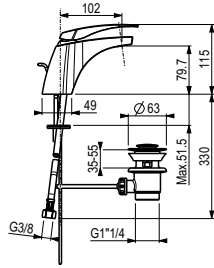

## COUPE'

GUGLIELMI

CODICE FINITURA EURO

FIRB02589

Miscelatore monocomando per lavabo, areatore M24x1 SLIM, comando scarico 1"¼, flex di alimentazione 3/8".

Single lever washbasin mixer, areator M24x1 SLIM, 1"¼ pop-up waste, connection flexible hose 3/8".