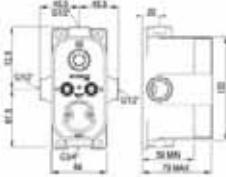

JOLLY BOX, corpo incasso universale miscelatore per vasca doccia, monocomando o termostatico, con antirumore e antiumidità, chiusura acqua calda e fredda in entrata con filtri ispezionabili, attacco 1/2"x3/4".

JOLLY BOX, universal concealed part for bath shower mixer, single lever or thermostatic, antinoise and antihumidity, double stop cock with inspectable filter for hot and cold water, 1/2"x3/4" connection.

JOLLY BOX, corps à encastrer universel pour mitigeur bain/douche, monocommande ou thermostatique, antibruit et antihumidité, fermeture eau chaude et froide en entrée avec filtres inspectionnables, raccord 1/2"x3/4".

JOLLY BOX, Universalkörper Unterputz für Wanne/Brause, Einhebel- oder Thermostatmischer, Anti-Lärm und Anti-Feuchtigkeit, Absperrventil mit inspizierbaren Filter für Kalt- und Warmwasser, Anschluss 1/2"x3/4".

JOLLY BOX, cuerpo empotrado universal para mezclador para baño/ducha, monomando o termostático, antirruído y antihumedad, cierre agua caliente y fría en entrada con filtros inspeccionables, racor 1/2"x3/4".

FIIN00667		93,00

12 B