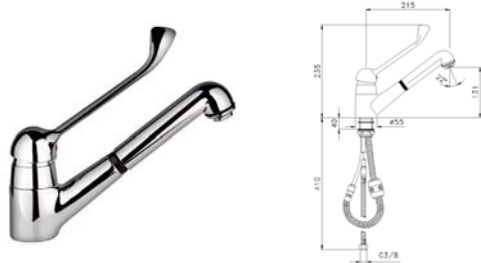

GUGLIELMI®

Mix G 2®

FIRB02504 

Miscelatore monocomando per lavello, leva lunga con bocca girevole, areatore M24x1, flex di alimentazione 3/8".

Single lever sink mixer, long lever, swivel spout, areator M24x1, connection flexible hose 3/8".

Mitigeur évier, manette longue, bec mobile, aérateur M24x1, flex d'alimentation 3/8".

Spülen-Einhebelmischer, langer Hebel, Schwenkauslauf, Perlator M24x1, flexibler Anschluss Schlauch 3/8".

Monomando para fregadero, cuerpo giratorio, aireador M24x1, conexiones de 3/8".

FGGCC1905 05 118,00

 15 AFIRB02504 

Miscelatore monocomando per lavello, leva lunga con bocca girevole, doccia monogetto estraibile, areatore M24x1, flex di alimentazione 3/8".

Single lever sink mixer, long lever, swivel spout, single-jet pull-out shower, connection flexible hose 3/8".

Mitigeur évier, manette longue, bec mobile, douchette monojet extractible, flex d'alimentation 3/8".

Spülen-Einhebelmischer, langer Hebel, Schwenkauslauf, herausziehbare 1-Strahl Brause, flexibler Anschluss Schlauch 3/8".