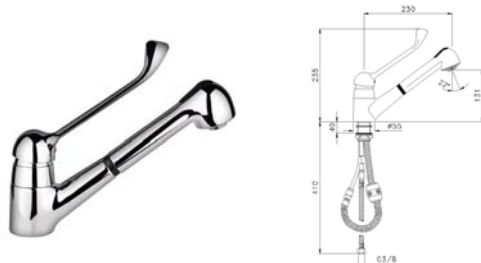

GUGLIELMI®

Mix G 2®

FIRB02504 

Miscelatore monocomando per lavello, leva lunga con bocca girevole, areatore M24x1, flex di alimentazione 3/8".

Single lever sink mixer, long lever, swivel spout, areator M24x1, connection flexible hose 3/8".

FGGCC1905 05 118,00

 15 AFIRB02504 

Miscelatore monocomando per lavello, leva lunga con bocca girevole, doccia monogetto estraibile, areatore M24x1, flex di alimentazione 3/8".

Single lever sink mixer, long lever, swivel spout, single-jet pull-out shower, connection flexible hose 3/8".

Mitigeur évier, manette longue, bec mobile, douchette monojet extractible, flex d'alimentation 3/8".

Spülen-Einhebelmischer, langer Hebel, Schwenkauslauf, herausziehbare 1-Strahl Brause, flexibler Anschluss Schlauch 3/8".

Monomando para fregadero, maneta larga, cuerpo giratorio, ducha extraíble monochorro, aireador M24x1, conexiones de 3/8".

FGGCC1935 05 174,00

 15 AFIRB02504 

Miscelatore monocomando per lavello, leva lunga con bocca girevole, doccia 2 getti estraibile, areatore M24x1, flex di alimentazione 3/8".