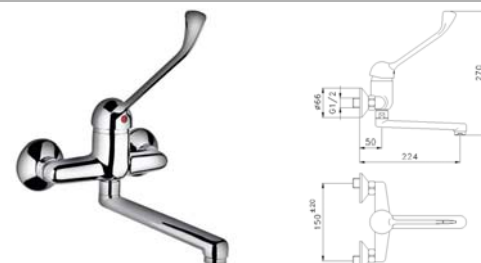

FIRB02503

Miscelatore monocomando per lavello, leva lunga con bocca girevole, areatore M24x1.

Single lever wall mounted sink mixer, long lever, swivel spout, areator M24x1.

Mitigeur évier mural, manette longue, bec mobile, aérateur M24x1.

Spülen-Wand-Einhebelmischer, langer Hebel, Schwenkauslauf, Perlator M24x1.

Monomando para fregadero a pared, maneta larga, cuerpo giratorio, aireador M24x1.

FEGCC1700 05 136,00

20 A