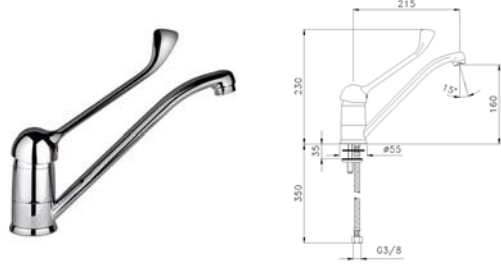

GUGLIELMI®

Mix G 2®

FIRB02504 

Miscelatore monocomando per lavello, leva lunga con bocca girevole, areatore M24x1, flex di alimentazione 3/8".

Single lever sink mixer, long lever, swivel spout, areator M24x1, connection flexible hose 3/8".

Mitigeur évier, manette longue, bec mobile, aérateur M24x1, flex d'alimentation 3/8".

Spülen-Einhebelmischer, langer Hebel, Schwenkauslauf, Perlator M24x1, flexibler Anschluss Schlauch 3/8".

Monomando para fregadero, cuerpo giratorio, aireador M24x1, conexiones de 3/8".

FGGCC1905 05 118,00

 15 AFIRB02504 

Miscelatore monocomando per lavello, leva lunga con bocca girevole, doccia monogetto estraibile, areatore M24x1, flex di alimentazione 3/8".

Single lever sink mixer, long lever, swivel spout, single-jet pull-out shower, connection flexible hose 3/8".

Mitigeur évier, manette longue, bec mobile, douchette monojet extractible, flex d'alimentation 3/8".

Spülen-Einhebelmischer, langer Hebel, Schwenkauslauf, herausziehbare 1-Strahl Brause, flexibler Anschluss Schlauch 3/8".