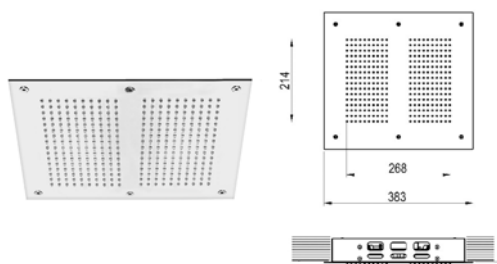

Soffione Cromoterapia da incasso a soffitto, acciaio inossidabile, 11 programmi colore, 320 ugelli anticalcare, 320 luci LED, completo di trasformatore e radiocomando con display digitale.

Concealed ceiling mounted Chromotherapy shower head, stainless steel, 11 colour programs, 320 lime resistant nozzles, 320 LED lights, complete with transformer and remote control with digital display.

Pomme de douche au plafond à encastrer pour Chromothérapie, acier inoxydable, 11 programmes de couleur, 320 picots anticalcaires, 320 LED, avec transformateur et radiocommande à display digital.

Deckenkopfbrause Unterputz Chromotherapy (Farbtherapie), Edelstahl, 11 Farbprogramme, 320 Anti-Kalk Düsen, 320 LED's, komplett mit Transformator und Funksteuerung mit digitalem Display.

Rociador empotrado al techo para Cromoterapia, acero inoxidable, 11 programas de colores, 320 toberas anticalcáreas, 320 LED, completo de transformador y radiocomando con pantalla digital.

FIAD80661 05 4.192,00

FIAD80661 55 4.192,00

FIAD80661 63-79 4.244,00