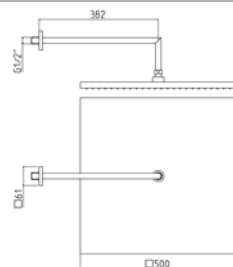

Soffione doccia anticalcare snodato 500x500, in acciaio inossidabile, con kit fissaggio sicurezza applicazione a parete.

Lime resistant joint showerhead 500x500, stainless steel, with safety fixing set for wall mounting.

Pomme de douche anticalcaire réglable 500x500, acier inoxydable, avec set de fixation sécurité application murale.

Verstellbare Anti-Kalk Kopfbrause 500x500, Edelstahl, mit Sicherheitsfixierungsset für Wandbefestigung.

Rociador articulado anticalcáreo 500x500, acero inoxidable, con set de ajuste seguridad aplicación a pared.

FIAD80684	05	1.367,00
FIAD80684	55	1.512,00
FIAD80684	63-79	1.470,00