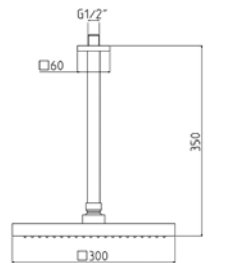

Soffione doccia anticalcare snodato 300x300, in acciaio inossidabile, con braccio a soffitto attacco 1/2".

Lime resistant joint showerhead 300x300, stainless steel, with ceiling shower arm connection 1/2".

Pomme de douche anticalcaire réglable 300x300, acier inoxydable, avec bras au plafond raccord 1/2".

Verstellbare Anti-Kalk Kopfbrause 300x300, Edelstahl, mit Decken-Brausearm Anschluss 1/2".

Rociador articulado anticalcáreo 300x300, acero inoxidable, con brazo ducha al techo racor 1/2".

FIAD80682	05	849,00
FIAD80682	55	937,00
FIAD80682	63-79	901,00