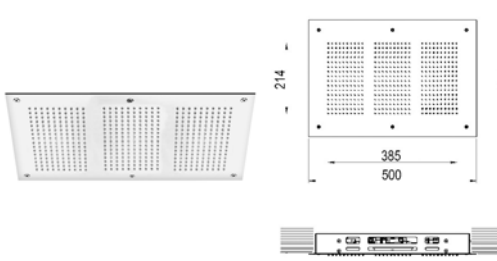

Soffione Cromoterapia da incasso a soffitto, acciaio inossidabile, 11 programmi colore, 480 ugelli anticalcare, 480 luci LED, completo di trasformatore e radiocomando con display digitale.

Concealed ceiling mounted Chromotherapy shower head, stainless steel, 11 colour programs, 480 lime resistant nozzles, 480 LED lights, complete with transformer and remote control with digital display.

Pomme de douche encastré au plafond pour Chromothérapie, acier inoxydable, 11 programmes de couleur, 480 picots anticalcaires, 480 LED, avec transformateur et radiocommande à display digital.

Deckenkopfbrause Unterputz Chromotherapy (Farbtherapie), Edelstahl, 11 Farbprogramme, 480 Anti-Kalk Düsen, 480 LED's, komplett mit Transformator und Funksteuerung mit digitalem Display.

Rociador empotrado al techo para Cromoterapia, acero inoxidable, 11 programas de colores, 480 toberas anticalcáreas, 480 LED, completo de transformador y radiocomando con pantalla digital.

FIAD80660 05 5.589,00

FIAD80660 55 5.589,00

FIAD80660 63-79 5.641,00

LED light