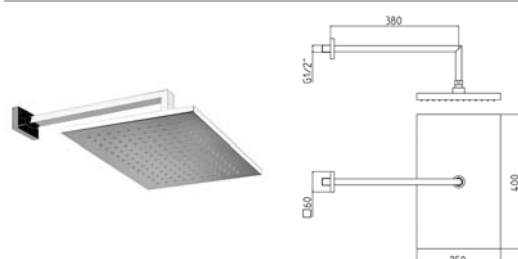

Soffione doccia anticalcare snodato 400x250, in acciaio inossidabile, con kit fissaggio sicurezza applicazione a parete.

Lime resistant joint showerhead 400x250, stainless steel, with safety fixing set for wall mounting.

Pomme de douche anticalcaire réglable 400x250, acier inoxydable, avec set de fixation sécurité application murale.

Verstellbare Anti-Kalk Kopfbrause 400x250, Edelstahl, mit Sicherheitsfixierungsset für Wandbefestigung.

Rociador articulado anticalcáreo 400x500, acero inoxidable, con set de ajuste seguridad aplicación a pared.

FIAD80689 05 984,00

FIAD80689 55 1.082,00

FIAD80689 63-79 1.035,00