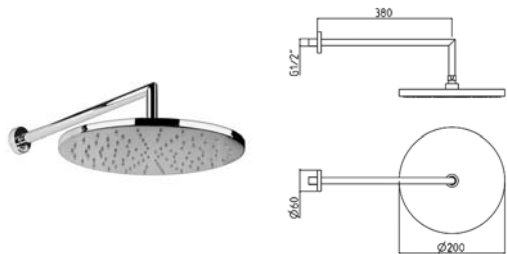

Soffione doccia anticalcare snodato d.200, in acciaio inossidabile, con braccio a parete attacco 1/2".

Lime resistant joint showerhead Ø 200, stainless steel, with wall shower arm connection 1/2".

Pomme de douche anticalcaire réglable Ø 200, acier inoxydable, avec bras mural raccord 1/2".

Verstellbare Anti-Kalk Kopfbrause Ø 200, Edelstahl, mit Wand-Brausearm Anschluss 1/2".

Rociador articulado anticalcáreo Ø 200, acero inoxidable, con brazo ducha a pared racor 1/2".