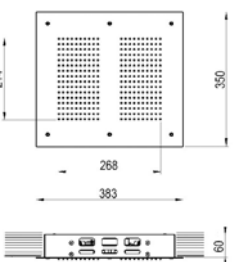

Soffione da incasso a soffitto, acciaio inossidabile, 320 ugelli anticalcare.

FIAD80665 05 1.398,00

Concealed ceiling mounted shower head, stainless steel, 320 lime resistant nozzles.

FIAD80665 55 1.398,00

Pomme de douche à encastrer au plafond, acier inoxydable, 320 picots anticalcaires.

FIAD80665 63-79 1.449,00

Deckenkopfbrause Unterputz, Edelstahl, 320 Anti-Kalk Düsen.

Rociador empotrado al techo, acero inoxidable, 320 toberas anticalcáreas.