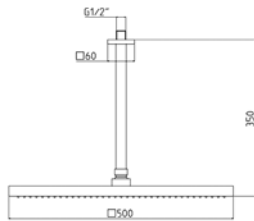

Soffione doccia anticalcare snodato 500x500, in acciaio inossidabile, con kit fissaggio sicurezza applicazione a parete.

Lime resistant joint showerhead 500x500, stainless steel, with safety fixing set for wall mounting.

Pomme de douche anticalcaire réglable 500x500, acier inoxydable, avec set de fixation sécurité application murale.

Verstellbare Anti-Kalk Kopfbrause 500x500, Edelstahl, mit Sicherheitsfixierungsset für Wandbefestigung.

Rociador articulado anticalcáreo 500x500, acero inoxidable, con set de ajuste seguridad aplicación a pared.

FIAD80680	05	1.294,00
FIAD80680	55	1.429,00
FIAD80680	63-79	1.398,00