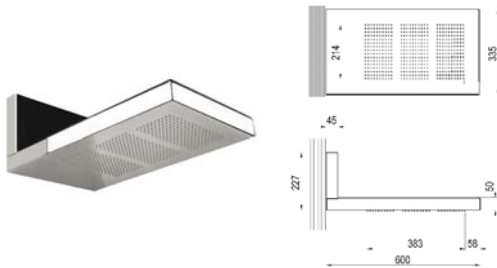

Soffione Cromoterapia a parete, acciaio inossidabile, 11 programmi colore, 480 ugelli anticalcare, 480 luci LED, completo di trasformatore e radiocomando con display digitale.

Wall mounted Chromotherapy shower head, stainless steel, 11 colour programs, 480 lime resistant nozzles, 480 LED lights, complete with transformer and remote control with digital display.

Pomme de douche murale pour Chromothérapie, acier inoxydable, 11 programmes de couleur, 480 picots anticalcaires, 480 LED, avec transformateur et radiocommande à display digital.

Wandkopfbrause Chromotherapy (Farbtherapie), Edelstahl, 11 Farbprogramme, 480 Anti-Kalk Düsen, 480 LED's, komplett mit Transformator und Funksteuerung mit digitalem Display.

Rociador de pared para Cromoterapia, acero inoxidable, 11 programas de colores, 480 toberas anticalcáreas, 480 LED, completo de transformador y radiocomando con pantalla digital.

FIAD80662 05 6.107,00

FIAD80662 55 6.107,00

FIAD80662 63-79 6.210,00

LED light