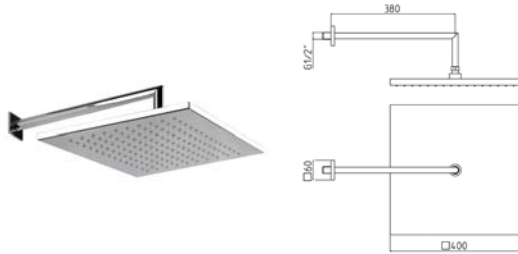

Soffione doccia anticalcare snodato 400x400, in acciaio inossidabile, con kit fissaggio sicurezza applicazione a parete.

Lime resistant joint showerhead 400x400, stainless steel, with safety fixing set for wall mounting.

Pomme de douche anticalcaire réglable 400x400, acier inoxydable, avec set de fixation sécurité application murale.

Verstellbare Anti-Kalk Kopfbrause 400x400, Edelstahl, mit Sicherheitsfixierungsset für Wandbefestigung.

Rociador articulado anticalcáreo 400x400, acero inoxidable, con set de ajuste seguridad aplicación a pared.

FIAD80685 05 1.242,00

FIAD80685 55 1.367,00

FIAD80685 63-79 1.346,00