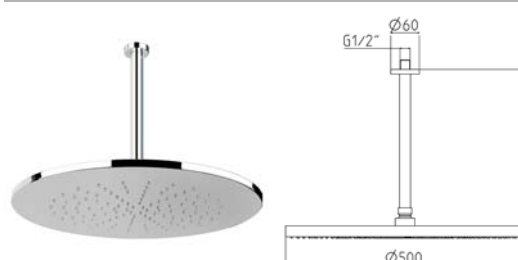

Soffione doccia anticalcare snodato d.500, in acciaio inossidabile, con kit fissaggio sicurezza applicazione a soffitto.

Lime resistant joint showerhead Ø 500, stainless steel, with safety fixing set for ceiling mounting.

Pomme de douche anticalcaire réglable Ø 500, acier inoxydable, avec set de fixation sécurité application au plafond.

Verstellbare Anti-Kalk Kopfbrause Ø 500, Edelstahl, mit Sicherheitsfixierungsset für Deckenbefestigung.

Rociador articulado anticalcáreo Ø 500, acero inoxidable, con set de ajuste seguridad aplicación al techo.

FIAD80690 05 1.201,00

FIAD80690 55 1.320,00

FIAD80690 63-79 1.305,00