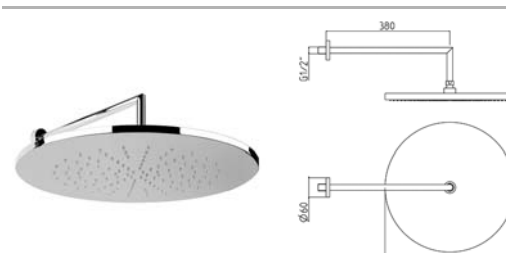

Soffione doccia anticalcare snodato d.400, in acciaio inossidabile, con braccio a parete attacco 1/2".

Lime resistant joint showerhead Ø 400, stainless steel, with wall shower arm connection 1/2".

Pomme de douche anticalcaire réglable Ø 400, acier inoxydable, avec bras mural raccord 1/2".

Verstellbare Anti-Kalk Kopfbrause Ø 400, Edelstahl, mit Wand-Brausearm Anschluss 1/2".

Rociador articulado anticalcáreo Ø 400, acero inoxidable, con brazo ducha a pared racor 1/2".

FIAD80695	05	1.170,00
FIAD80695	55	1.294,00
FIAD80695	63-79	1.274,00