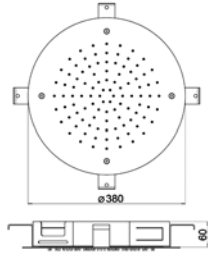

Soffione da incasso a soffitto d.380 in acciaio inossidabile, ugelli anticalcare.

Ceiling mounted showerhead Ø 380, stainless steel, lime resistant nozzles.

Pomme de douche encastré au plafond Ø 380, acier inoxydable, picots anticalcaires.

Deckenkopfbrause Unterputz Ø 380, Edelstahl, Anti-Kalk Düsen.

Rociador empotrado al techo, Ø 380, acero inoxidable, toberas anticalcáreas.

FIAD80679	05	1.294,00
FIAD80679	55	1.429,00
FIAD80679	63-79	1.346,00