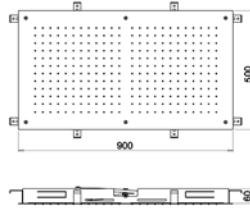

Soffione da incasso a soffitto 500x900, acciaio inossidabile, ugelli anticalcare.

Ceiling mounted showerhead 500x900, stainless steel, lime resistant nozzles.

Pomme de douche encastré au plafond 500x900, acier inoxydable, picots anticalcaires.

Deckenkopfbrause Unterputz 500x900, Edelstahl, Anti-Kalk Düsen.

Rociador empotrado al techo 500x900, acero inoxidable, toberas anticalcáreas.

FIAD80669 05 3.468,00

FIAD80669 55 3.820,00

FIAD80669 63-79 3.571,00