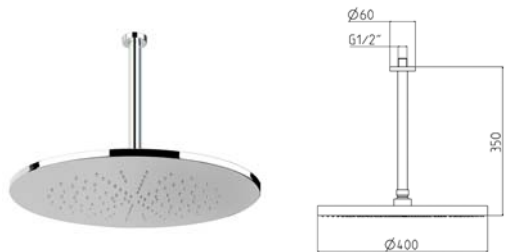

Soffione doccia anticalcare snodato d.400, in acciaio inossidabile, con kit fissaggio sicurezza applicazione a soffitto.

Lime resistant joint showerhead Ø 400, stainless steel, with safety fixing set for ceiling mounting.

Pomme de douche anticalcaire réglable Ø 400, acier inoxydable, avec set de fixation sécurité application au plafond.

Verstellbare Anti-Kalk Kopfbrause Ø 400, Edelstahl, mit Sicherheitsfixierungsset für Deckenbefestigung.

Rociador articulado anticalcáreo Ø 400, acero inoxidable, con set de ajuste seguridad aplicación al techo.

FIAD80691	05	1.098,00
FIAD80691	55	1.211,00
FIAD80691	63-79	1.201,00