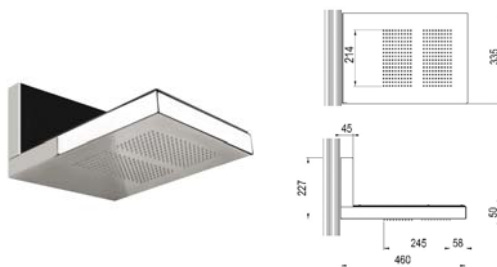

Soffione Cromoterapia a parete, acciaio inossidabile, 11 programmi colore, 320 ugelli anticalcare, 320 luci LED, completo di trasformatore e radiocomando con display digitale.

Wall mounted Chromotherapy shower head, stainless steel, 11 colour programs, 320 lime resistant nozzles, 320 LED lights, complete with transformer and remote control with digital display.

Pomme de douche murale pour Chromothérapie, acier inoxydable, 11 programmes de couleur, 320 picots anticalcaires, 320 LED, avec transformateur et radiocommande à display digital.

Wandkopfbrause Chromotherapy (Farbtherapie), Edelmetall, 11 Farbprogramme, 320 Anti-Kalk Düsen, 320 LED's, komplett mit Transformator und Funksteuerung mit digitalem Display.

Rociador de pared para Cromoterapia, acero inoxidable, 11 programas de colores, 320 toberas anticalcáreas, 320 LED, completo de transformador y radiocomando con pantalla digital.

FIAD80663 05 4.658,00

FIAD80663 55 4.658,00

FIAD80663 63-79 4.761,00

LED light