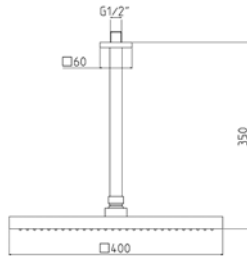

Soffione doccia anticalcare snodato 400x400, in acciaio inossidabile, con kit fissaggio sicurezza applicazione a parete.

Lime resistant joint showerhead 400x400, stainless steel, with safety fixing set for wall mounting.

Pomme de douche anticalcaire réglable 400x400, acier inoxydable, avec set de fixation sécurité application murale.

Verstellbare Anti-Kalk Kopfbrause 400x400, Edelstahl, mit Sicherheitsfixierungsset für Wandbefestigung.

Rociador articulado anticalcáreo 400x400, acero inoxidable, con set de ajuste seguridad aplicación a pared.

FIAD80681	05	1.191,00
FIAD80681	55	1.315,00
FIAD80681	63-79	1.294,00