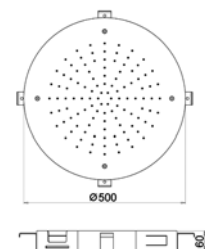

Soffione da incasso a soffitto d.500 in acciaio inossidabile, ugelli anticalcare.

Ceiling mounted showerhead Ø 500, stainless steel, lime resistant nozzles.

Pomme de douche encastré au plafond, Ø 500, acier inoxydable, picots anticalcaires.

Deckenkopfbrause Unterputz Ø 500, Edelstahl, anti-Kalk Düsen.

Rociador empotrado al techo, Ø 500, acero inoxidable, toberas anticalcáreas.

FIAD80678 05 1.367,00

FIAD80678 55 1.512,00

FIAD80678 63-79 1.470,00