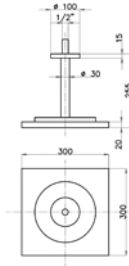

Soffione Cromoterapia a soffitto in ottone, 11 programmi colore, 144 ugelli anticalcare, 144 luci LED, completo di trasformatore e radiocomando con display digitale.

FIAD80672 05 3.726,00

Wall mounted Chromotherapy shower head, brass, 11 colour programs, 144 lime resistant nozzles, 144 LED lights, complete with transformer and remote control with digital display.

FIAD80672 55 4.089,00

Pomme de douche murale pour Chromothérapie en laiton, 11 programmes de couleur, 144 picots anticalcaires, 144 LED, avec transformateur et radiocommande à display digital.

FIAD80672 63-79 3.933,00

Deckenkopfbrause Chromotherapy (Farbtherapie), Messing, 11 Farbprogramme, 144 Anti-Kalk Düsen, 144 LED's, komplett mit Transformator und Funksteuerung mit digitalem Display.

Rociador a pared para Cromoterapia en latón, 11 programas de colores, 144 toberas anticalcáreas, 144 LED, completo de transformador y radiocomando con pantalla digital.

LED light