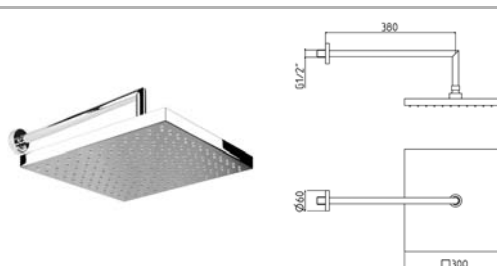

LED light

Soffione Cromoterapia a parete in ottone, 11 programmi colore, 144 ugelli anticalcare, 144 luci LED, completo di trasformatore e radiocomando con display digitale.

Wall mounted Chromotherapy shower head, brass, 11 colour programs, 144 lime resistant nozzles, 144 LED lights, complete with transformer and remote control with digital display.

Pomme de douche murale pour Chromothérapie en laiton, 11 programmes de couleurs, 144 picots anticalcaires, 144 LED, avec transformateur et radiocommande à display digital.

Wandkopfbrause Chromotherapy (Farbtherapie), Messing, 11 Farbprogramme, 144 Anti-Kalk Düsen, 144 LED's, komplett mit Transformator und Funksteuerung mit digitalem Display.

Rociador a pared para Cromoterapia en latón, 11 programas de colores, 144 toberas anticalcáreas, 144 LED, completo de transformador y radiocomando con pantalla digital.

FIAD80670 05 4.089,00

FIAD80670 55 4.451,00

FIAD80670 63-79 4.296,00