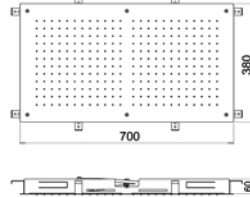

Soffione da incasso a soffitto 380x700 in acciaio inossidabile, ugelli anticalcare.

Ceiling mounted showerhead 380x700, stainless steel, lime resistant nozzles.

Pomme de douche encastré au plafond 380x700, acier inoxydable, picots anticalcaires.

Deckenkopfbrause Unterputz 380x700, Edelstahl, Anti-Kalk Düsen.

Rociador empotrado al techo 380x700, acero inoxidable, toberas anticalcáreas.

FIAD80674 05 1.967,00

FIAD80674 55 2.174,00

FIAD80674 63-79 2.070,00