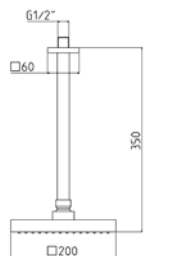

Soffione doccia anticalcare snodato 200x200, in acciaio inossidabile, con braccio a soffitto attacco 1/2".

Lime resistant joint showerhead 200x200, stainless steel, with ceiling shower arm connection 1/2".

Pomme de douche anticalcaire réglable 200x200, acier inoxydable, avec bras au plafond raccord 1/2".

Verstellbare Anti-Kalk Kopfbrause 200x200, Edelstahl, mit Decken-Brausearm Anschluss 1/2".

Rociador articulado anticalcáreo 200x200, acero inoxidable, con brazo ducha al techo racor 1/2".

FIAD80683	05	766,00
FIAD80683	55	844,00
FIAD80683	63-79	818,00