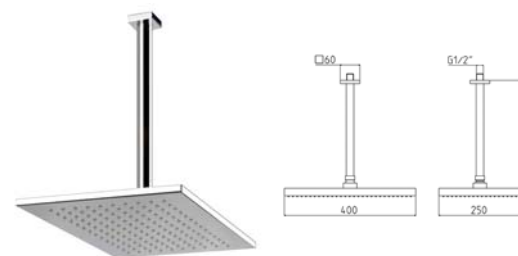

Soffione doccia anticalcare snodato 400x250, in acciaio inossidabile, con kit fissaggio sicurezza applicazione a soffitto.

Lime resistant joint showerhead 400x250, stainless steel, with safety fixing set for ceiling mounting.

Pomme de douche anticalcaire réglable 400x250, acier inoxydable, avec set de fixation sécurité application au plafond.

Verstellbare Anti-Kalk Kopfbrause 400x250, Edelstahl, mit Sicherheitsfixierungsset für Deckenbefestigung.

Rociador articulado anticalcáreo 400x250, acero inoxidable, con set de ajuste seguridad aplicación al techo.

FIAD80688 05 929,00

FIAD80688 55 1.020,00

FIAD80688 63-79 981,00