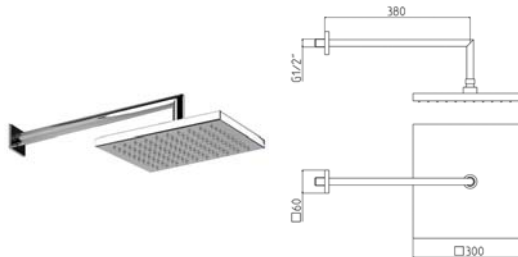

Soffione doccia anticalcare snodato 300x300, in acciaio inossidabile, con braccio a parete attacco 1/2".

Lime resistant joint showerhead 300x300, stainless steel, with wall shower arm connection 1/2".

Pomme de douche anticalcaire réglable 300x300, acier inoxydable, avec bras mural raccord 1/2".

Verstellbare Anti-Kalk Kopfbrause 300x300, Edelstahl, mit Wand-Brausearm Anschluss 1/2".

Rociador articulado anticalcáreo 300x300, acero inoxidable, con brazo ducha a pared racor 1/2".

FIAD80686 05 906,00

FIAD80686 55 999,00

FIAD80686 63-79 958,00