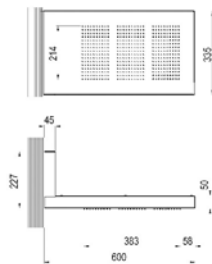

Soffione a parete, acciaio inossidabile, 480 ugelli anticalcare.

FIAD80667 05 2.019,00

Wall mounted shower head, stainless steel, 480 lime resistant nozzles.

FIAD80667 55 2.019,00

Pomme de douche murale, acier inoxydable, 480 picots anticalcaires.

FIAD80667 63-79 2.122,00

Wandkopfbrause, Edelstahl, 480 Anti-Kalk Düsen.

Rociador de pared, acero inoxidable, 480 toberas anticalcáreas.