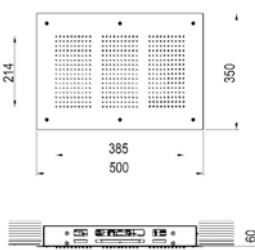

Soffione da incasso a soffitto, acciaio inossidabile, 480 ugelli anticalcare.

FIAD80664 05 1.863,00

Concealed ceiling mounted shower head, stainless steel, 480 lime resistant nozzles.

FIAD80664 55 1.863,00

Pomme de douche à encastrer au plafond, acier inoxydable, 480 picots anticalcaires.

FIAD80664 63-79 1.915,00

Deckenkopfbrause Unterputz, Edelstahl, 480 Anti-Kalk Düsen.

Rociador empotrado al techo, acero inoxidable, 480 toberas anticalcáreas.