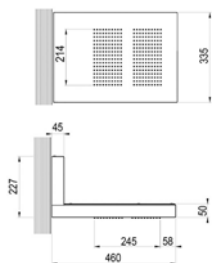

Soffione a parete, acciaio inossidabile, 320 ugelli anticalcare.

FIAD80668 05 1.553,00

Wall mounted shower head, stainless steel, 320 lime resistant nozzles.

FIAD80668 55 1.553,00

Pomme de douche murale, acier inoxydable, 320 picots anticalcaires.

FIAD80668 63-79 1.656,00

Wandkopfbrause, Edelstahl, 320 Anti-Kalk Düsen.

Rociador de pared, acero inoxidable, 320 toberas anticalcáreas.