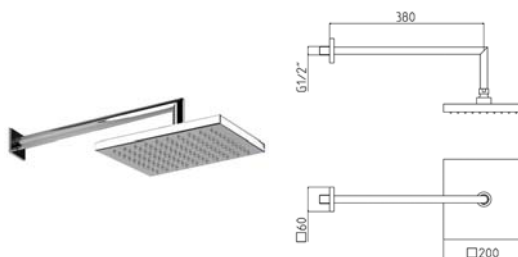

Soffione doccia anticalcare snodato 200x200, in acciaio inossidabile, con braccio a parete attacco 1/2".

Lime resistant joint showerhead 200x200, stainless steel, with wall shower arm connection 1/2".

Pomme de douche anticalcaire réglable 200x200, acier inoxydable, avec bras mural raccord 1/2".

Verstellbare Anti-Kalk Kopfbrause 200x200, Edelstahl, mit Wand-Brausearm Anschluss 1/2".

Rociador articulado anticalcáreo 200x200, acero inoxidable, con brazo ducha a pared racor 1/2".

FIAD80687 05 787,00

FIAD80687 55 866,00

FIAD80687 63-79 839,00