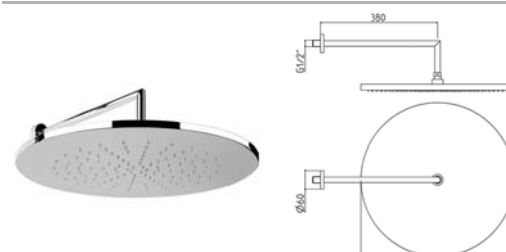

Soffione doccia anticalcare snodato d.500, in acciaio inossidabile, con braccio a parete attacco 1/2".

Lime resistant joint showerhead Ø 500, stainless steel, with wall shower arm connection 1/2".

Pomme de douche anticalcaire réglable Ø 500, acier inoxydable, avec bras mural raccord 1/2".

Verstellbare Anti-Kalk Kopfbrause Ø 500, Edelstahl, mit Wand-Brausearm Anschluss 1/2".

Rociador articulado anticalcáreo Ø 500, acero inoxidable, con brazo ducha a pared racor 1/2".

FIAD80694	05	1.274,00
FIAD80694	55	1.398,00
FIAD80694	63-79	1.377,00