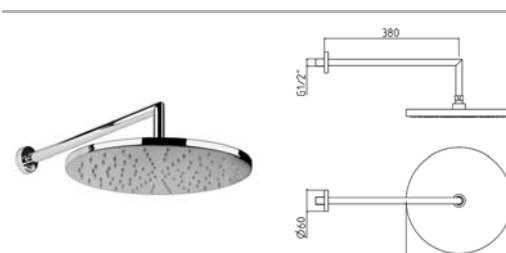

Soffione doccia anticalcare snodato d.300, in acciaio inossidabile, con braccio a parete attacco 1/2".

Lime resistant joint showerhead Ø 300, stainless steel, with wall shower arm connection 1/2".

Pomme de douche anticalcaire réglable Ø 300, acier inoxydable, avec bras mural raccord 1/2".

Verstellbare Anti-Kalk Kopfbrause Ø 300, Edelstahl, mit Wand-Brausearm Anschluss 1/2".

Rociador articulado anticalcáreo Ø 300, acero inoxidable, con brazo ducha a pared racor 1/2".

FIAD80696	05	808,00
FIAD80696	55	891,00
FIAD80696	63-79	860,00